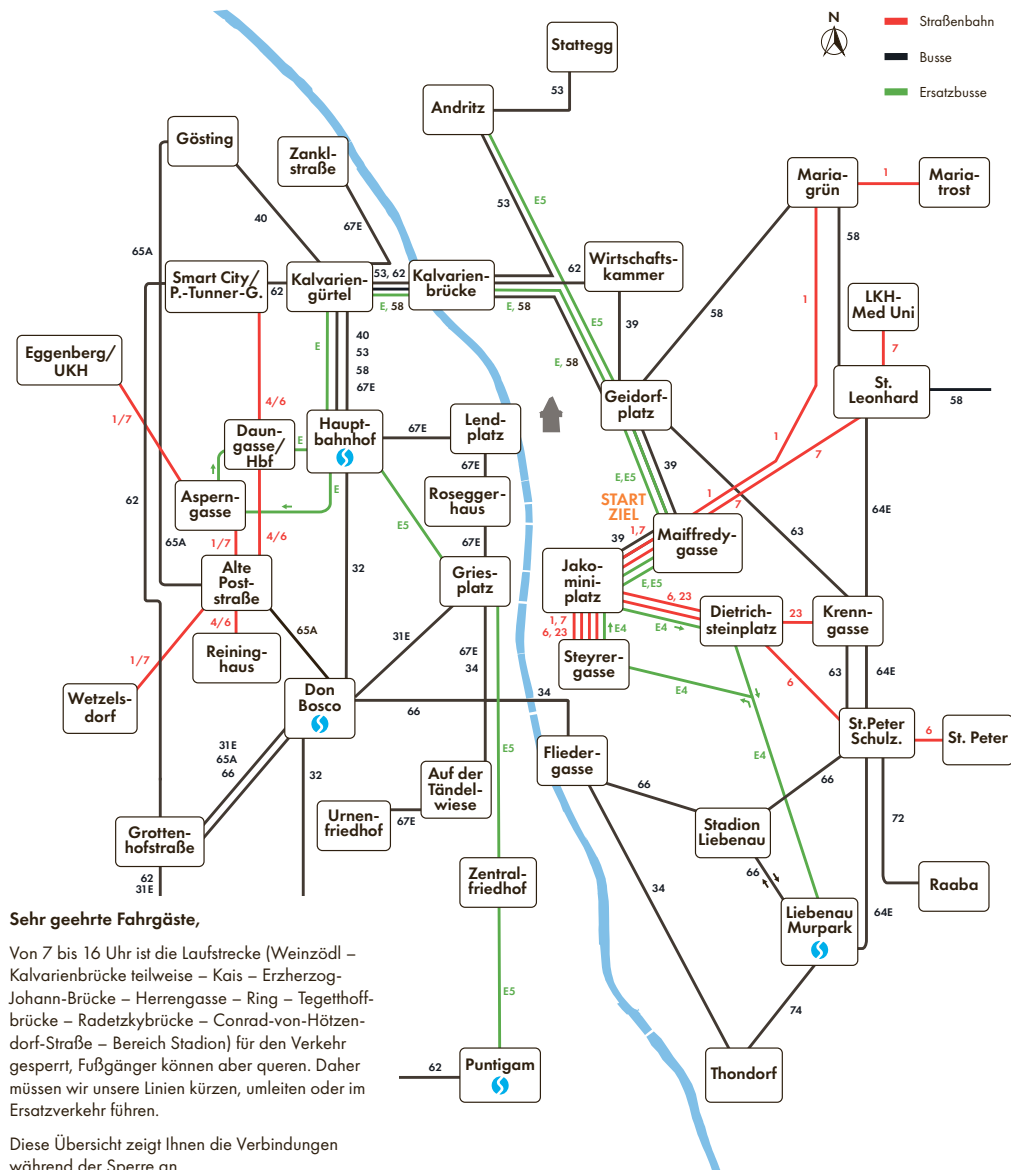

Linie 32: von Seiersberg über Don Bosco bis Hbf.

Linie 34: von Thondorf bis Fliedergasse und umgeleitet zum Griesplatz

Linie 39: von Jakominiplatz bis Wirtschaftskammer (zum Urnenfriedhof

mit verlängerter Linie 67E ab Griesplatz)
Linie 40: von Hbf. über Wienerstraße nach Gösting

Linie 53: Hbf. – Nordspange – Andritz-Stattegg

Linie 58: von Ragnitz über Mariagrün, Geidorfplatz – Nordspange – Hauptbahnhof

Linie 62: Puntigam – Nordspange – WKO-WIFI/tim

Linie 63: von Schulzentrum St. Peter bis Geidorfplatz

Linie 66: Schulzentrum St. Peter über Harmsdorf nach Liebenau – Stadion – Karlauergürtel – Grottenhofstraße

Linie 67E: von Zanklstraße über Hbf., Lendplatz, Griesplatz zum Urnenfriedhof

Die LINIEN 41E, 48, 52E, 60, 64E, 65A, 72, 74, 75, 78, 80, 82 werden regulär geführt.

Weitere Informationen

0660 / 97 10 210 | info@grazmarathon.at | www.grazmarathon.at

GRAZ MARATHON

8. 10. 2023, 7 bis 17 Uhr, Ersatzverkehr/Umleitung

Sehr geehrte Fahrgäste,

Von 7 bis 16 Uhr ist die Laufstrecke (Weinzödl – Kalvarienbrücke teilweise – Kais – Erzherzog-Johann-Brücke – Herrengasse – Ring – Tegetthoffbrücke – Radetzkybrücke – Conrad-von-Hötzendorf-Straße – Bereich Stadion) für den Verkehr gesperrt, Fußgänger können aber queren. Daher müssen wir unsere Linien kürzen, umleiten oder im Ersatzverkehr führen.