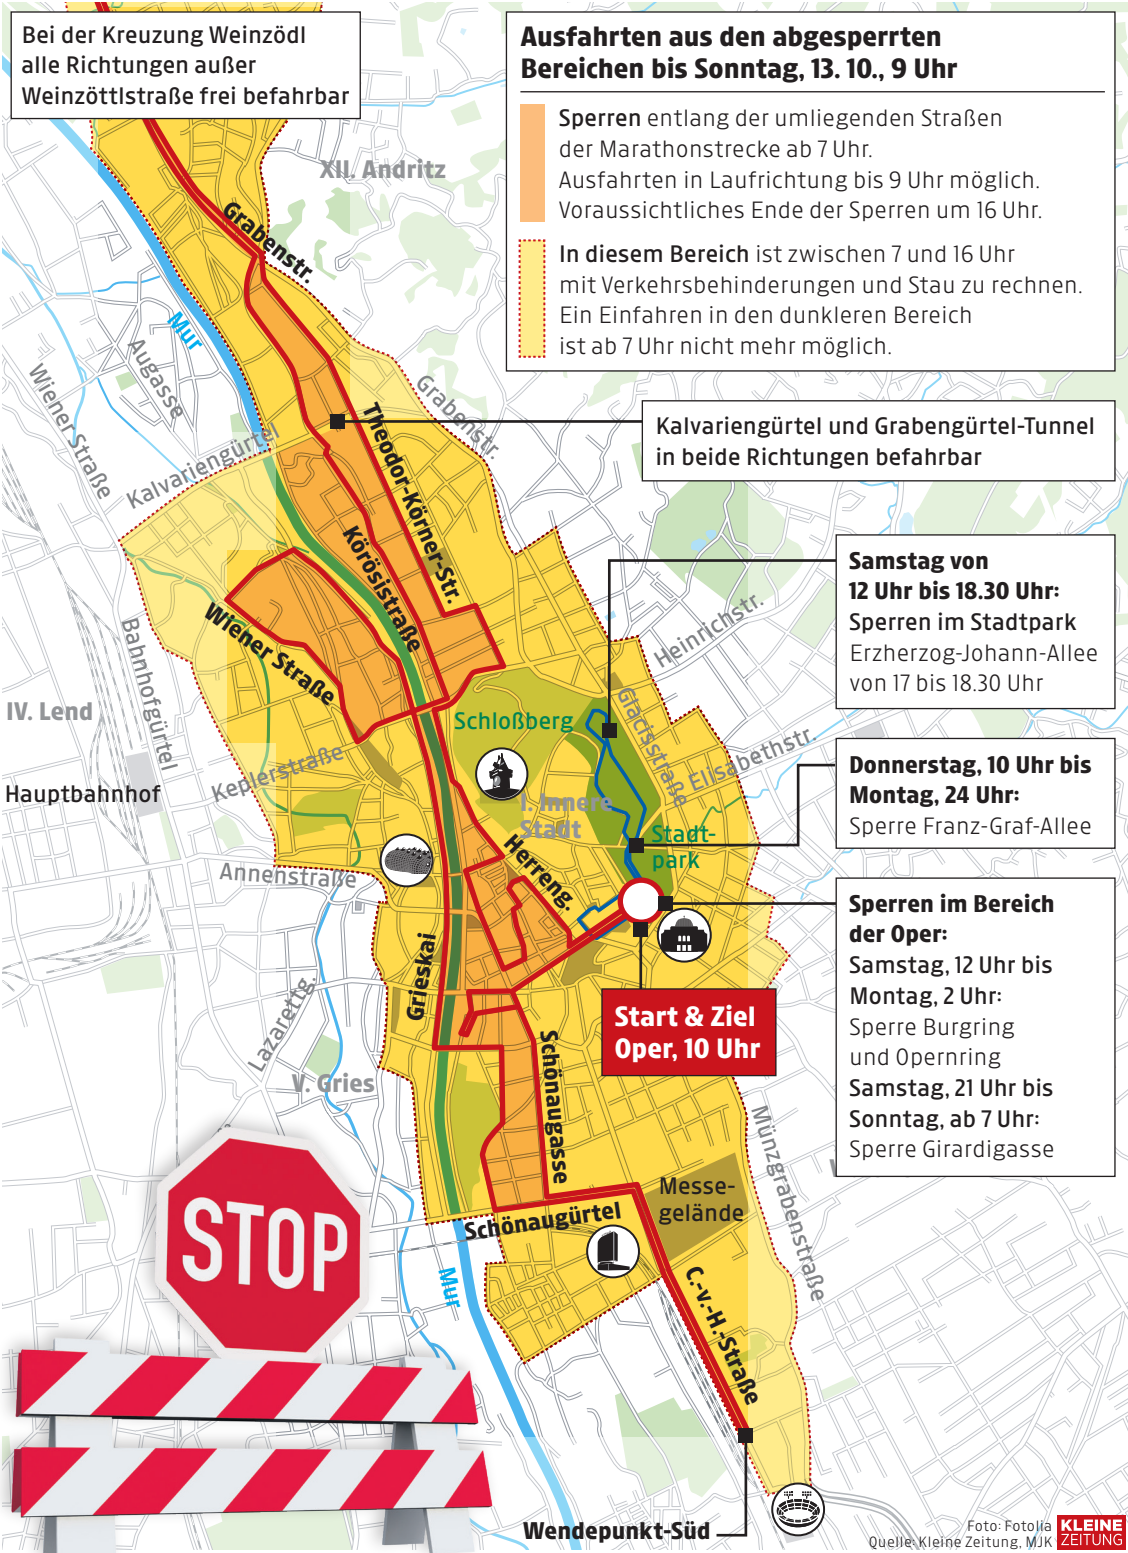

Anrainerinformation – Straßensperren beim Graz-Marathon

Bei der Kreuzung Weinzödl alle Richtungen außer Weinzöttlstraße frei befahrbar

Ausfahrten aus den abgesperrten Bereichen bis Sonntag, 13. 10., 9 Uhr

- Sperren entlang der umliegenden Straßen der Marathonstrecke ab 7 Uhr.**
Ausfahrten in Laufrichtung bis 9 Uhr möglich.
Voraussichtliches Ende der Sperren um 16 Uhr.
- In diesem Bereich ist zwischen 7 und 16 Uhr mit Verkehrsbehinderungen und Stau zu rechnen.**
Ein Einfahren in den dunkleren Bereich ist ab 7 Uhr nicht mehr möglich.

Kalvariengürtel und Grabengürtel-Tunnel in beide Richtungen befahrbar

Samstag von 12 Uhr bis 18.30 Uhr:
Sperren im Stadtpark
Erzherzog-Johann-Allee von 17 bis 18.30 Uhr

Donnerstag, 10 Uhr bis Montag, 24 Uhr:
Sperrung Franz-Graf-Allee

Sperren im Bereich der Oper:
Samstag, 12 Uhr bis Montag, 2 Uhr:
Sperrung Burgring und Operring
Samstag, 21 Uhr bis Sonntag, ab 7 Uhr:
Sperrung Girardigasse

Start & Ziel Oper, 10 Uhr

Wendepunkt-Süd